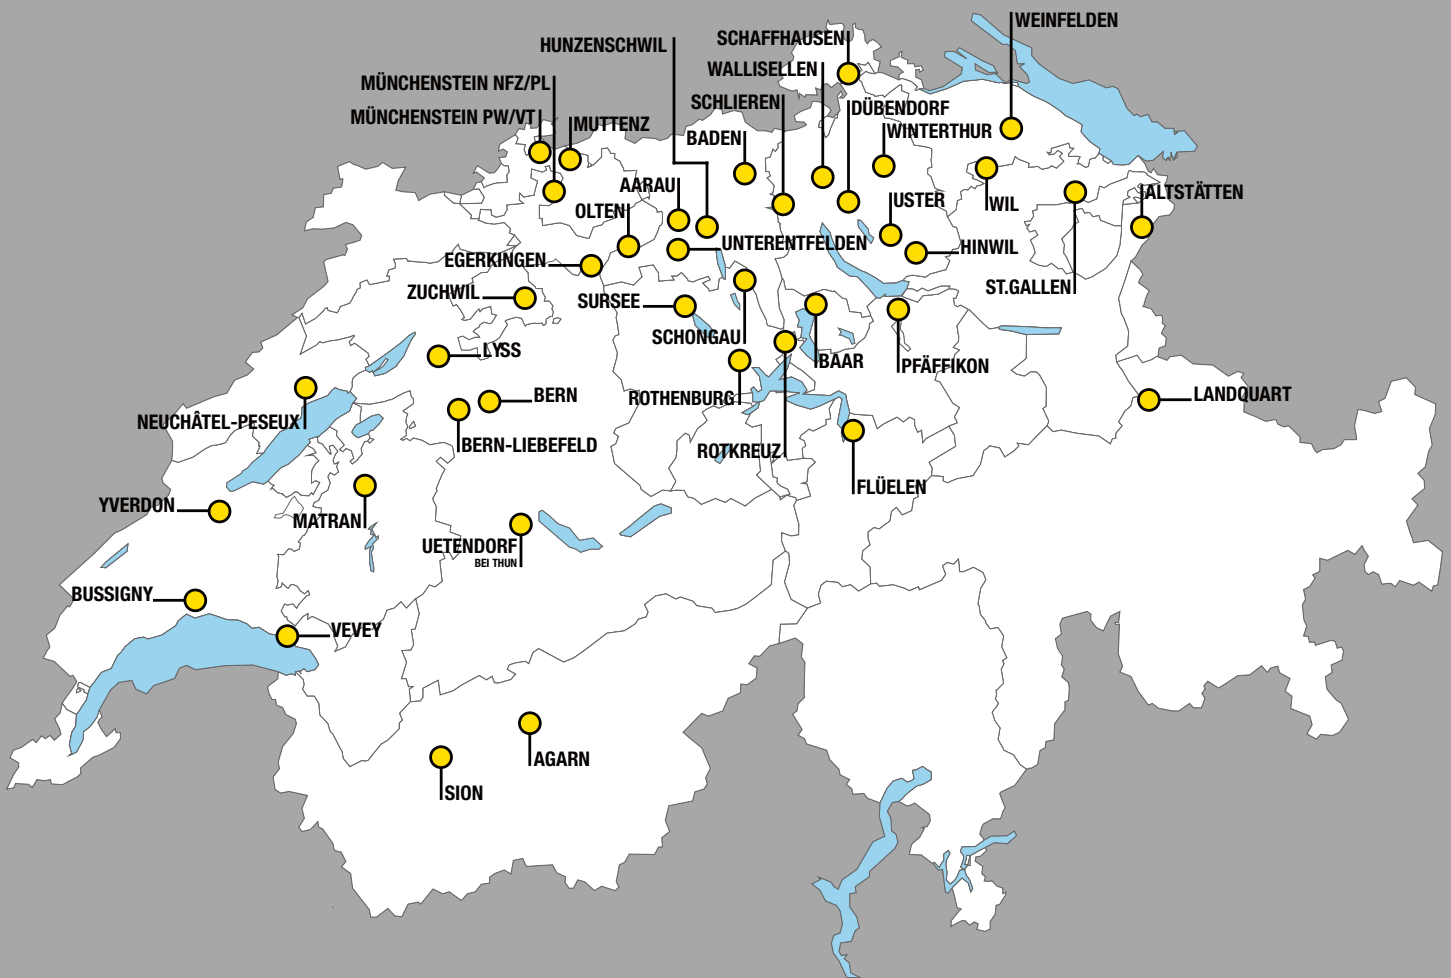

Die Nr. 1 der Schweiz

Le numéro 1 en Suisse

01/2013 artwork.ch

**PNEU
EGGER**

AUTOSERVICE RÄDER ZUBEHÖR

ISO 9001/14001

OHSAS 18001

Gratis/Gratuit 0800 808 889

www.pneu-egger.ch